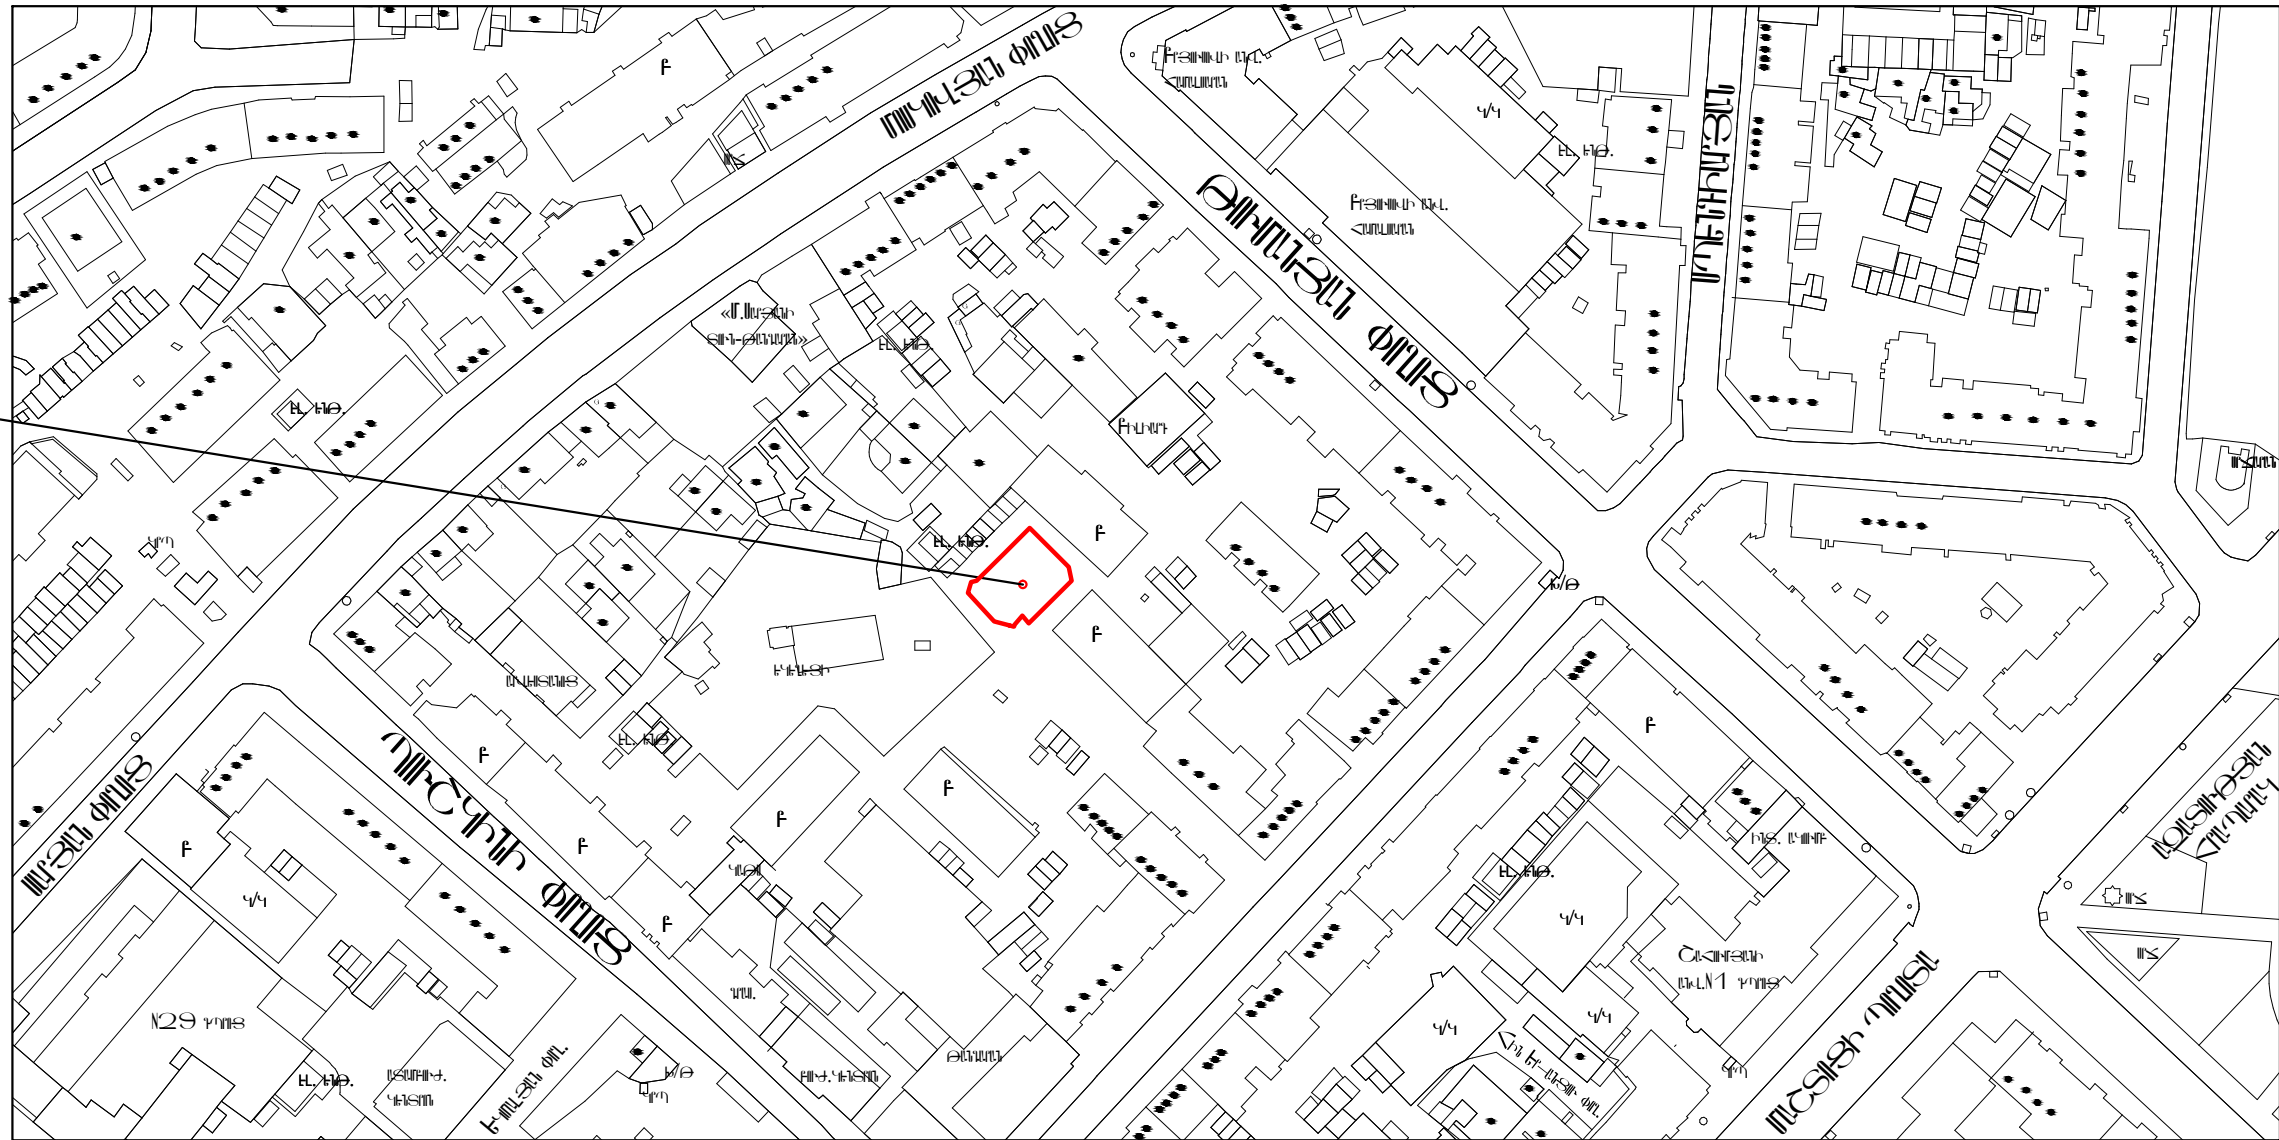

ԻՐԱԿԻՏԱԿԱՆ ՎՆՏԱԿԱՆԻԾ 1:2000

ԲԱԲԿԱՆԱԿԱՆ ՏԱՆՈՒՄ

ՎԱՐՉԱՆՑՆԵՑՎԱԾ Է՝
ԿԵՆՏՐՈՆ ՎԱՐՉԱԿԱՆ ՇՐՋԱՆ

	Է. ԿԵՆՏՐՈՆ, ԿԵՆՏՐՈՆ ՎԱՐՉԱԿԱՆ ՇՐՋԱՆ, ԹՈՒՆԱՅԱՆ 35 ՇՐՋԱԿ ԲԱԿԻ ՎԵՐԱՊՈՐՏՈՒՄՆԻ ԼՇԱՏԱԿԵՐԻՔ			ՊԵՏԱԿ N ԵԲ-ՊԵՏԱԿ 14/88		
	ԿԱՆՈՒՄ Լ. ՎՅԱԿՆԵՅԱՆ		ՆԱԿԱՆՈՒՄՆԵՏՈՒՄԻ ՄԱ ԻՐԱԿԻՏԱԿԱՆ ՎՆՏԱԿԱՆԻԾ 1:2000	ՓՈՒԼ ԼՆ	ԹԻԹ ՏՇ-1	ԹԻԹԻ 12
			«ԲԵՆԵՏ» ՊՆ			